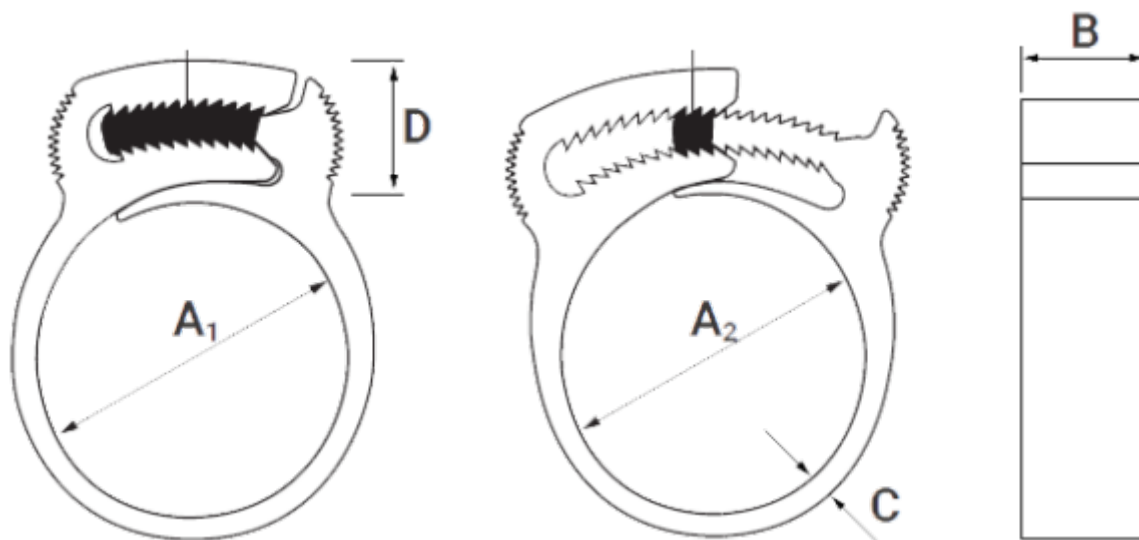

Varenummer: 5625

Beskrivelse: KLEEclips type X Ø54.8-59.4

Mål

A1 = 54.9

A2 = 60.9

B = 9.3

C = 2.3

D = 16.0

Størrelse = X

Vægt (g) = 995